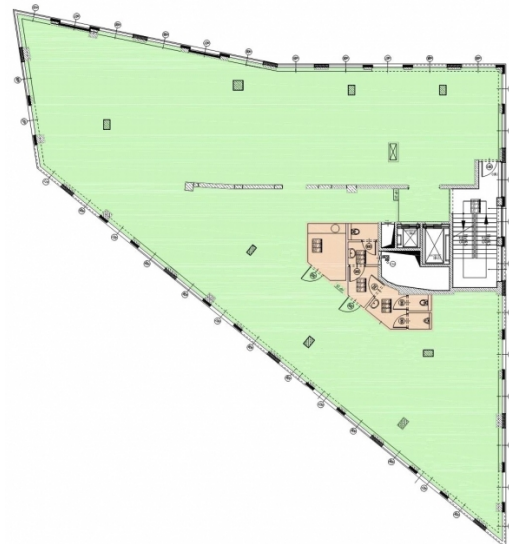

Raławicka Point

Warszawa, Mokotów, ul. Raławicka 93

Informacje o budynku | Building information

Status budynku Building status	Istniejący Existing
Rok budowy Year of construction	2011
Powierzchnia wspólna Common space	3,16 %
Współczynnik miejsc parkingowych Parking ratio	1 / 40 m ²
Całkowita powierzchnia budynku Total building area	2 320 m ²

Plan piętra | Floor plan

Dostępna powierzchnia | Available space

Piętro Floor	Powierzchnia wolna Vacant space	Czynsz Rent	Dostępność Availability
1	prosimy o kontakt please contact us	prosimy o kontakt please contact us	prosimy o kontakt please contact us
3	prosimy o kontakt please contact us	prosimy o kontakt please contact us	prosimy o kontakt please contact us
Razem Total	po zalogowaniu after login		