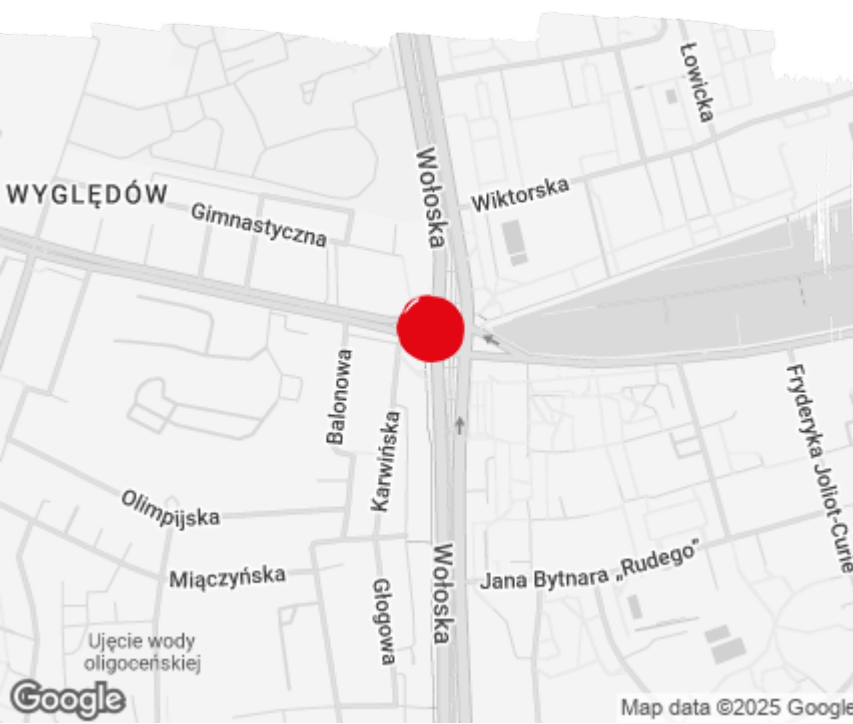

Raławicka Point

Warszawa, Mokotów, ul. Raławicka 93

Informacje o budynku | Building information

Status budynku Building status	Istniejący Existing
Rok budowy Year of construction	2011
Powierzchnia wspólna Common space	3,16 %
Współczynnik miejsc parkingowych Parking ratio	1 / 40 m²
Całkowita powierzchnia budynku Total building area	2 320 m²

Warunki komercyjne | Commercial terms

Powierzchnia biurowa* Office space*	po zalogowaniu after login
Parking Parking	po zalogowaniu after login
Koszty eksploatacyjne* Service charge*	po zalogowaniu after login
Minimalny okres najmu Minimum lease term	po zalogowaniu after login
Dostępność Availability	po zalogowaniu after login

* m²/miesiąc | per m² per month

Lokalizacja | Location

Dostępna powierzchnia | Available space

po zalogowaniu | after login

Dostępna powierzchnia biurowa
Available office space

po zalogowaniu | after login

Minimalna powierzchnia biurowa
Minimum office space